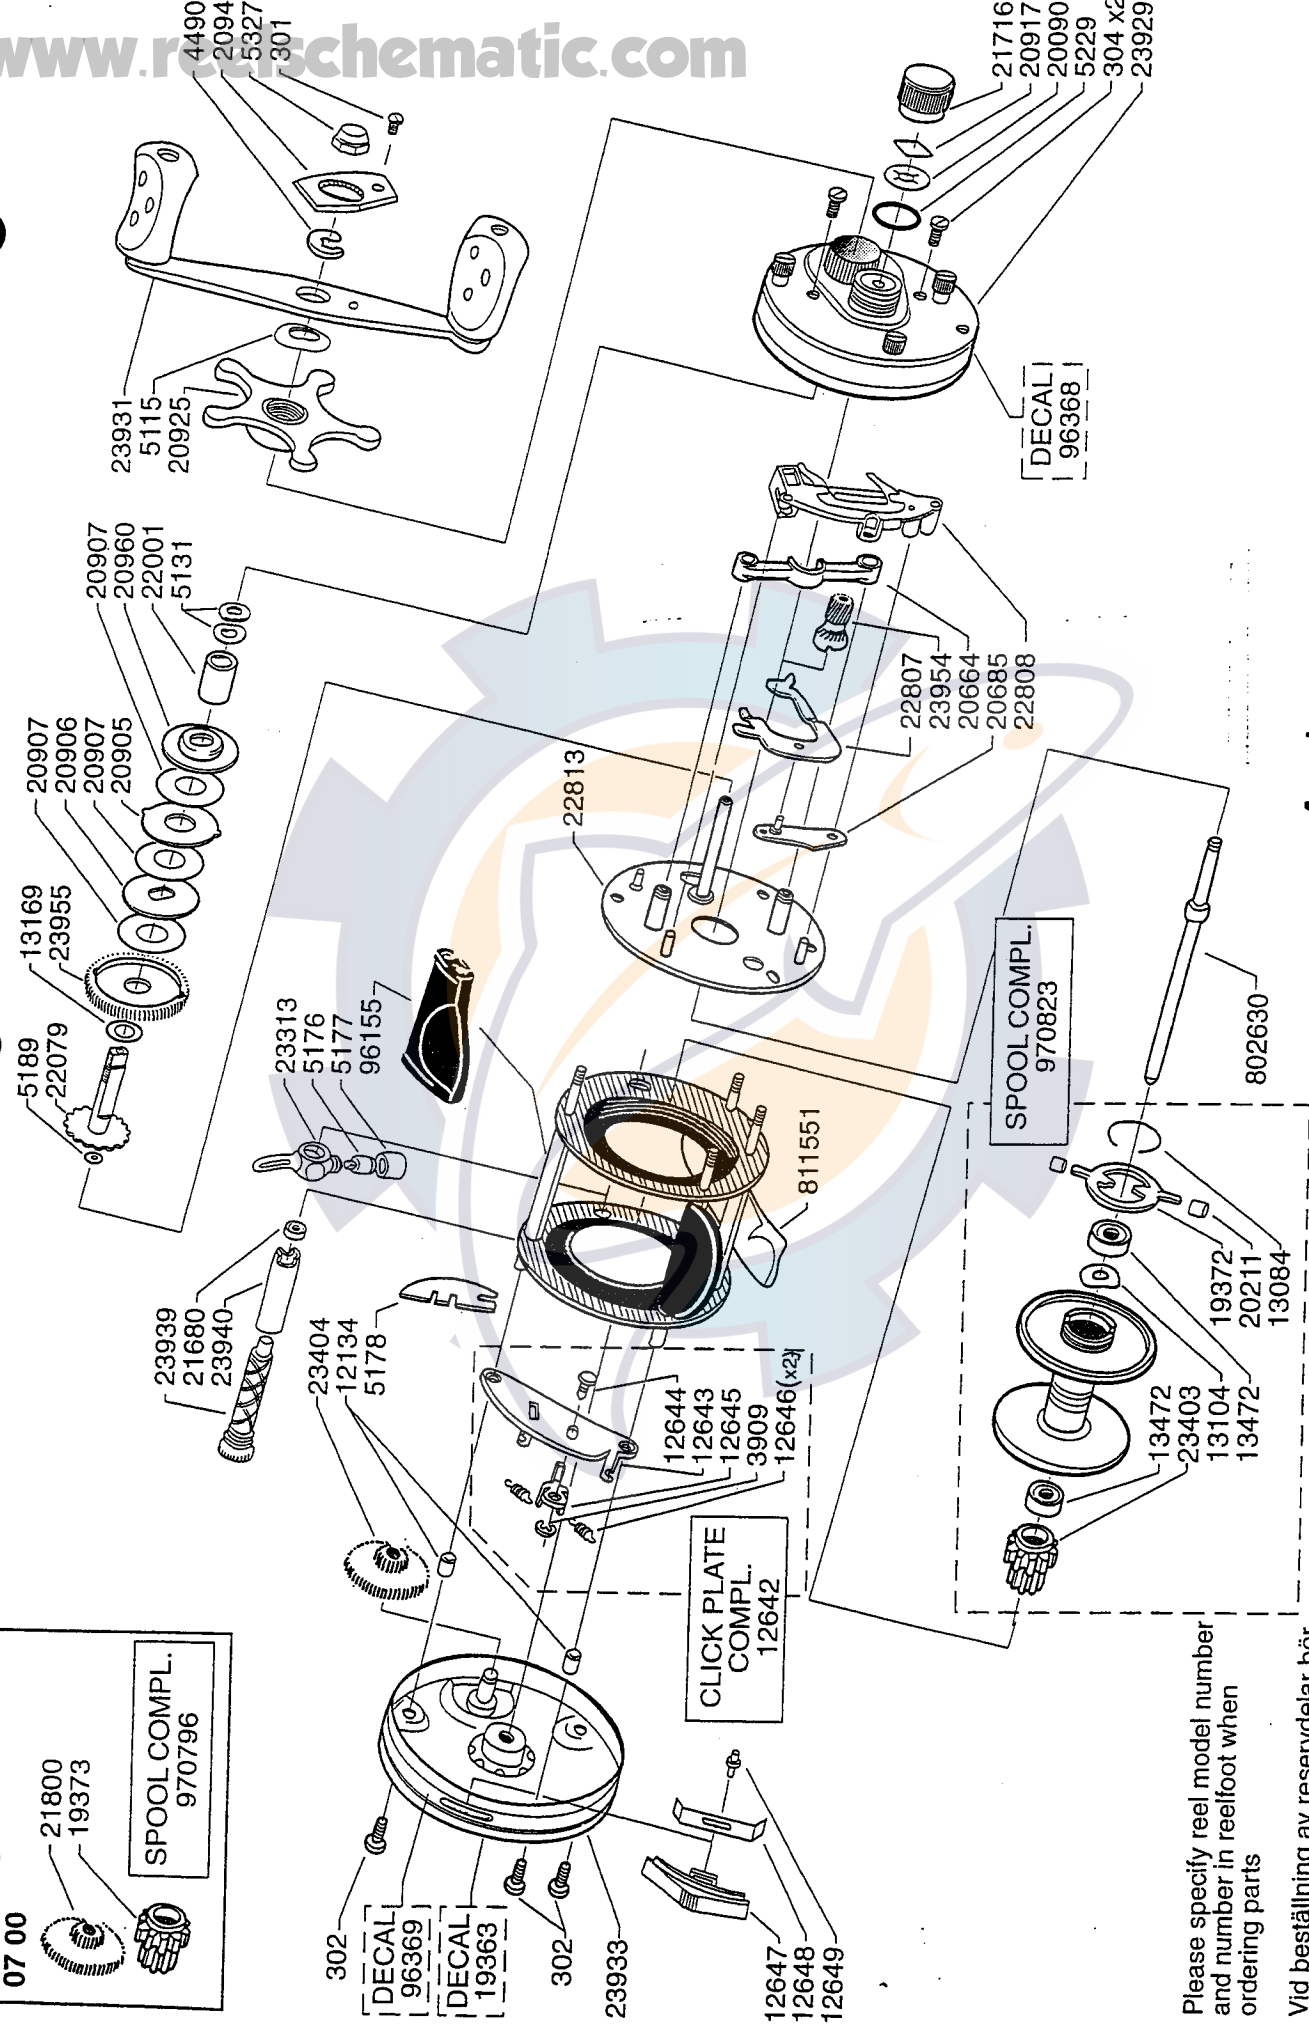

**07 00**

**SPOOL COMPL.**  
970796

Please specify reel model number and number in reefoot when ordering parts

Vid beställning av reservdelar bör alltid rulltyp och nummerbeteckning under rullfoten anges